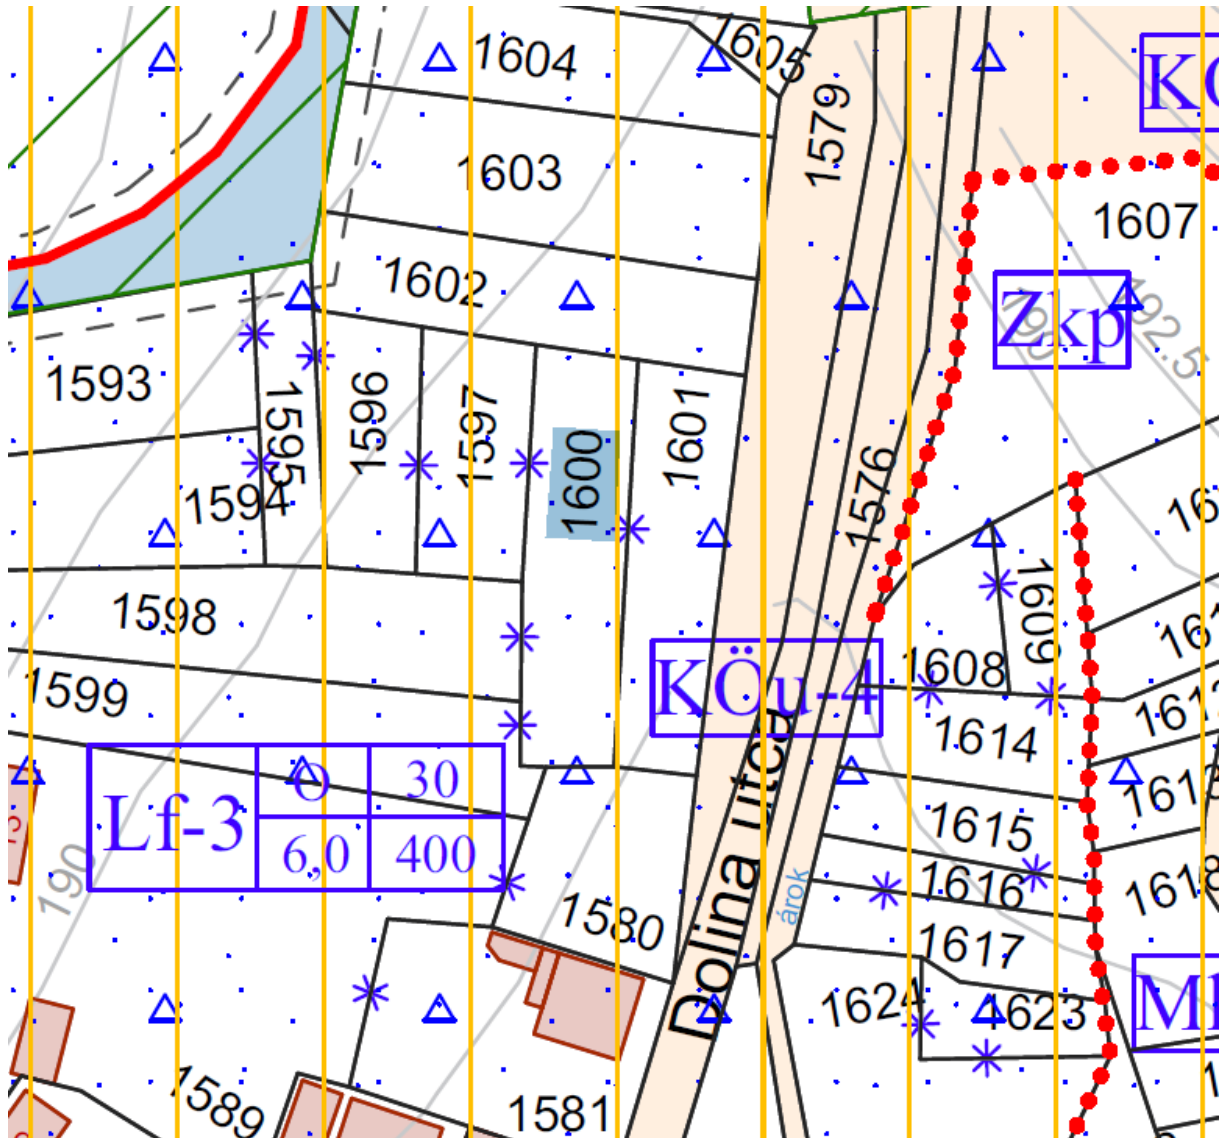

Melléklet: Jurkovics Mária földterület eladásának felajánlása

1579 hrsz kivett közterület

1601 hrsz 1/1 magántulajdonban lévő 459 m² alapterületű kivett beépítetlen terület

1600 hrsz 502 m² alapterületű kivett beépítetlen terület

1/4 Piliscsév Község Önkormányzata

1/4 Dr. Pintér- Jurkovics Mária

1/4 magántulajdon

1602 hrsz-ban sok-sok elhunyt.

Az 1597 hrsz-ú ingatlan is önkormányzati tulajdonú 215 m².