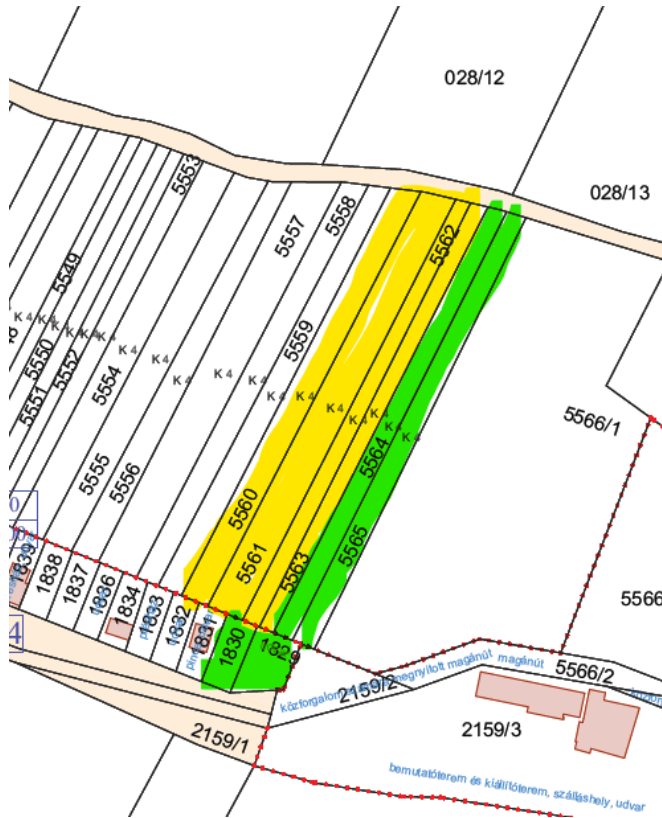

Hudecz Mihály Piliscsév 5560, 5561, 5562, 5563 hrsz-ú ingatlanok bérbevétele vagy megvásárlása térkép melléklet

A sárgával jelölt terület a kérelem tárgya.

A zölddel jelölt terület a Hudecz Család tulajdona, így meg tudják közelíteni a kérelmezett területet.

Az ortofotón látható, hogy a területet rendszeresen (jelenleg is) karbantartják.